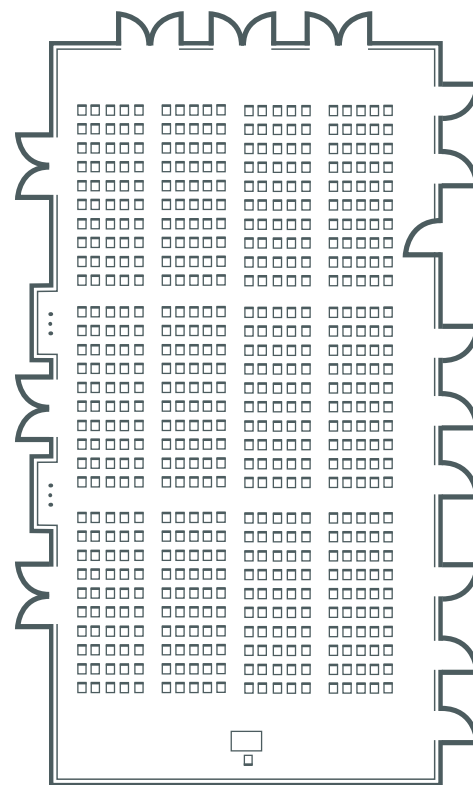

Großer Tagungssaal Kranichflug

Equipment

Tageslicht, dimmbare Beleuchtung, Verdunklung und Fensterlüftung möglich, fest installierter Beamer & Leinwand, WLAN, Terrasse. Im großen Saal Kranichflug sind die 3 Einzelräume Kranich I, II und III zusammengelegt.

Der Tagungsraum verfügt über folgende Maße und Möglichkeiten.

Länge	12 m
Breite	24 m
Höhe	3,5 m
Fläche	288 qm
Boden	Parkett
Parlament	150 Personen
Stuhlreihen	300 Personen
Bankett	220 Personen

Beispielhafte Parlament Bestuhlung