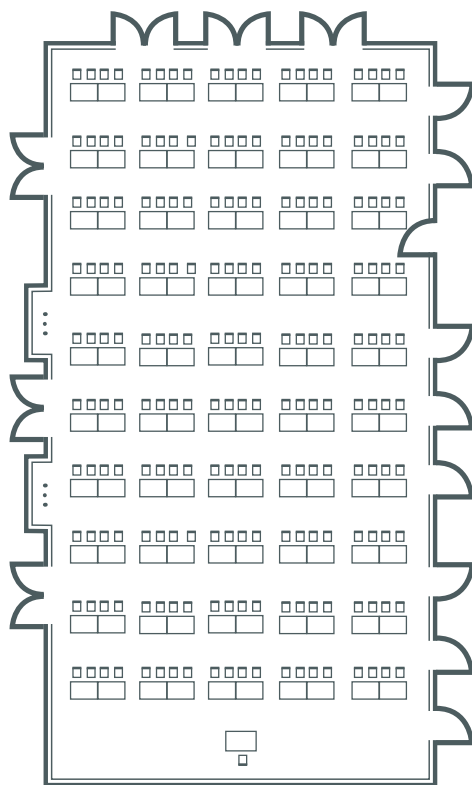

Großer Tagungssaal Kranichflug

Equipment

Tageslicht, dimmbare Beleuchtung, Verdunklung und Fensterlüftung möglich, fest installierter Beamer & Leinwand, WLAN, Terrasse. Im großen Saal Kranichflug sind die 3 Einzelräume Kranich I, II und III zusammengelegt.

Der Tagungsraum verfügt über folgende Maße und Möglichkeiten.

Länge	12 m
Breite	24 m
Höhe	3,5 m
Fläche	288 qm
Boden	Parkett
Parlament	150 Personen
Stuhlreihen	300 Personen
Bankett	220 Personen

Beispielhafte Parlament Bestuhlung